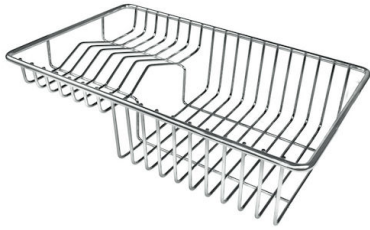

Cestello portapiatti inox

8100 303

* solo in abbinamento con l'accessorio
8644 101