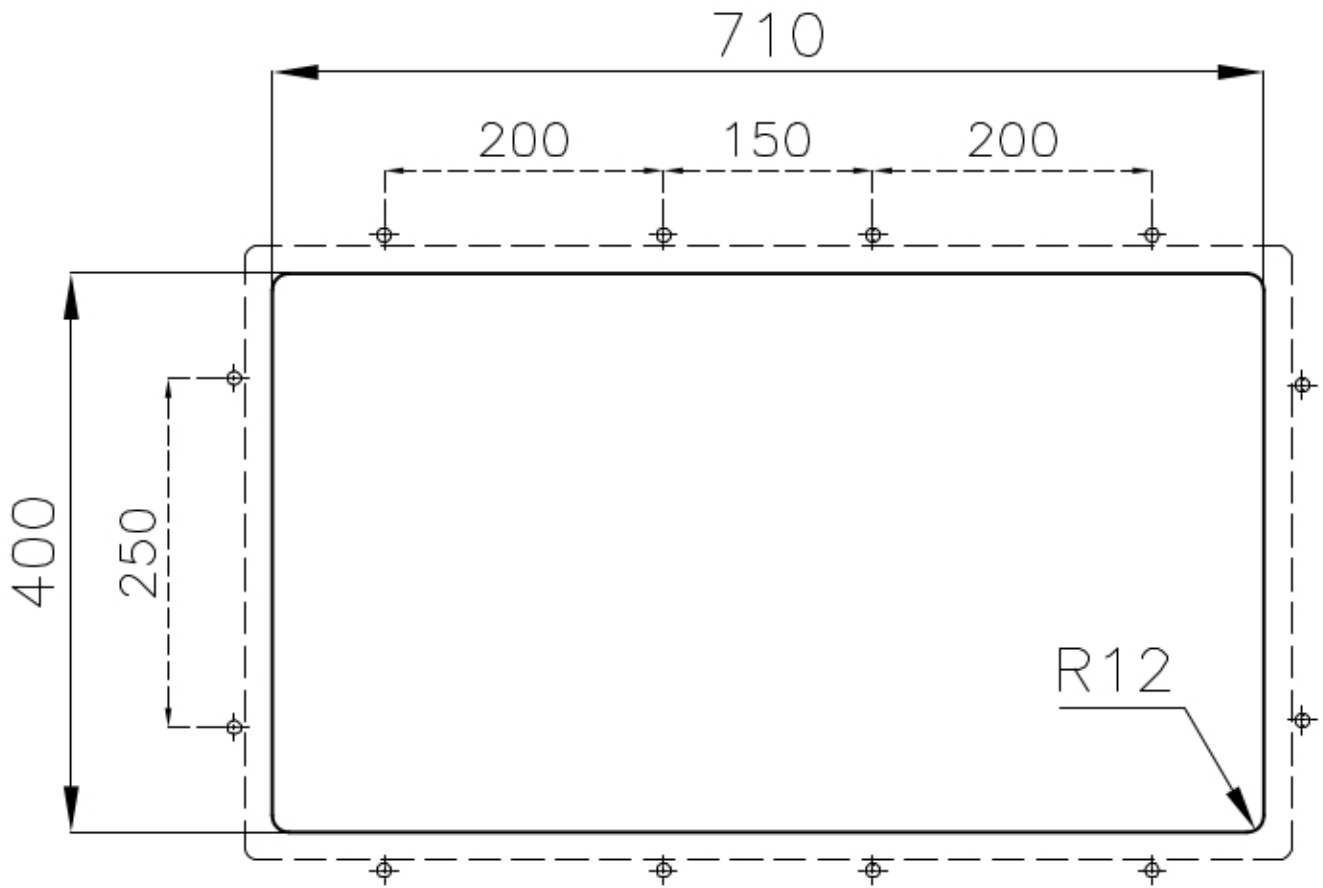

ACCESSORI OPZIONALI