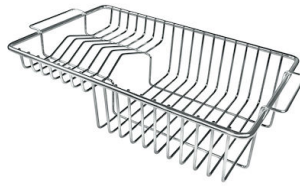

## ACCESSORI OPZIONALI

**Cestello portapiatti inox**

8100 303

\* solo in abbinamento con l'accessorio  
8644 101

**Cestello portapiatti inox**

8100 201

**Tagliere in cristallo**

8631 300